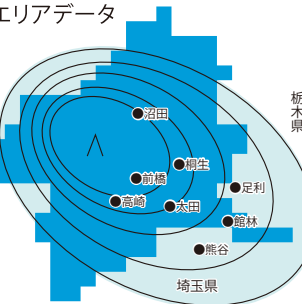

特別番組

11月4日(土) 19:00~19:30
再放送 11/9(木) 15:30~16:00

太田スポーツ祭

11月11日(土) 19:00~21:00

おいしい給食

★卒業★

11月26日(日) 20:00~21:00
再放送 12/3(日) 20:00~21:00

とりせん ラン&ウォーク

11月29日(水) 30日(木) 10:00~16:00

県議会中継

11月13日(月) スタート!
毎週月曜 22:30~23:00

水曜 どうでしょう

11月16日(木) スタート!
毎週木曜 23:30~24:00

サブスク不倫

SUBSCRIPTION ADULTERY

11月17日(金) スタート!
月曜~金曜 13:00~13:30

温泉へ行こう

GTV プレミアム 視聴方法

群馬テレビをご視聴リモコンの「選局」「チャンネル」**3**を押すことで
GTV プレミアム を視聴することができます

11月5日(日) 19:00~21:00 中継録画

ザスパクサツ群馬 VS ジェフユナイテッド千葉

11月27日(月) 19:00~19:30
再放送 11/30(木) 16:00~16:30

萩原朔太郎賞
杉本真維子
「皆神山」

伊勢崎アート

11(土) 23:00~23:30 展望	18(土) 23:00~23:30 展望
12(日) 20:00~21:00 中継	19(日) 20:00~21:00 中継

イベントの企画運営・司会派遣・ライブ配信は
群馬テレビ事業部へ!

平日 10:00~18:00 にご相談・ご依頼
TEL 027-219-0006

群馬の暮らしに役立つアプリ
MIRUN

県内ニュースやグルメ・おでかけなど
地域の話題を配信!
今すぐ無料でダウンロード

デジタル3ch
送信所1中継局29 (JOML-DTV)

視聴可能世帯数は
アンテナ・CATV合わせ県内外で
272万世帯

群馬テレビは下記のサービスでも視聴可能です。

県名	放送局	2022年4月1日現在
群馬県	スカパーJSAT/KDDI/ジェイコム埼玉・東日本/光ネット/鎌倉ケーブルビジョン/株式会社アイキャスト	
埼玉県	ジェイコム埼玉・東日本/行田ケーブルテレビ/東松山ケーブルテレビ/ゆずの里ケーブルテレビ/入間ケーブルテレビ/本庄ケーブルテレビ/KDDI	
栃木県	ケーブルテレビ/わたらせテレビ/佐野ケーブルテレビ	
茨城県	古河ケーブルテレビ	
東京都	豊島ケーブルネットワーク	

※詳細は各CATVに問い合わせてください。

本社 / 〒371-8548 前橋市小出町 3-38-2	TEL027-219-0001
東京支社 / 〒103-0027 東京都中央区日本橋 2-3-21	TEL03-3274-0888
高崎支社 / 〒370-0045 高崎市東町 80 群馬トヨタビル 6階	TEL027-328-1181
東毛支社 / 〒373-0851 太田市飯田町 924-2 大沢建設第七ビル	TEL0276-45-6121

番組へのお問合せは編成部まで TEL027-219-0002

番組ネット局

「ダイヤモンドでこめんやす」12局ネット放送中

テレビ玉ノ上/とちぎテレビ/チバテレビ/tekk/TKYO MX K B S 京都/三重テレビ/サンテレビ/西日本放送 さくらんぼテレビ/北海道テレビ/B SN 新潟放送

「競に迫る」とちぎテレビ/サンテレビ/三重テレビ

群馬テレビ

発行：編成部

群馬テレビ 番組表 2023 11

FINAL

春の高校バレー

第76回全日本バレーボール高等学校選手権大会

群馬県予選 男女決勝 生中継

11/4 SAT 9:50~16:00

GTV プレミアム

SEMIFINAL 中継録画

準決勝

第103回 全国高校ラグビー大会 群馬県大会

11/4 SAT 19:30~21:30

FINAL 生中継

決勝

11/11 SAT 10:30~12:00

SEMIFINAL

準決勝

11/5 SUN 10:30~13:00 第1試合 生中継
13:30~16:00 第2試合

FINAL

決勝

11/12 SUN 10:00~12:30 最大13:00

第102回 全国高校サッカー選手権大会
102nd ALL JAPAN HIGH SCHOOL SOCCER TOURNAMENT

群馬県大会

12 SUN 13:30~16:00

ミルクカップ 第47回 GTV少年サッカー大会

生中継 決勝 / 3位決定戦