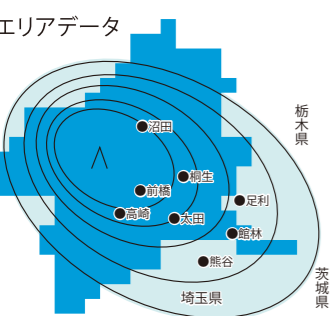

20:00 張法大師 空海とまをに

22:30 RIZIN LANDMARK 7 in Azerbaijan

伊勢崎ポート

| | | | |
|--------------------|----|---------------------|----|
| 8(月) 23:00 ~ 23:30 | 展望 | 10(水) 16:00 ~ 17:30 | 中継 |
| 9(火) 15:30 ~ 17:00 | 中継 | 27(土) 23:00 ~ 23:30 | 展望 |
| 9(火) 23:00 ~ 23:30 | 展望 | 28(日) 16:00 ~ 17:30 | 中継 |

GTV プレミアム 視聴方法

群馬テレビをご視聴中リモコンの「選局」「チャンネル」 \uparrow または **3** を押すことで

GTV プレミアム を視聴することができます

デジタル3ch 送信所1 中継局29 (JOML-DTV)

視聴可能世帯数はアンテナ・CATV合わせ県内外で **272万世帯**

群馬テレビは下記のサービスでも視聴可能です。

| 名称 | 放送局 | 放送日時 |
|---|-----|-------------|
| スカパーJSAT/KDDI/ジェイコム埼玉・東日本/光ネット/機密ケーブルビジョン/株式会社アイキャスト | 群馬 | 2024年4月1日現在 |
| ジェイコム埼玉・東日本/行田ケーブルテレビ/東松山ケーブルテレビ/ゆずの里ケーブルテレビ/入間ケーブルテレビ/本庄ケーブルテレビ/KDDI | 埼玉 | |
| ケーブルテレビ/わたらせテレビ/佐野ケーブルテレビ | 栃木 | |
| 古河ケーブルテレビ | 群馬 | |
| 東京郵 豊島ケーブルネットワーク | 東京 | |