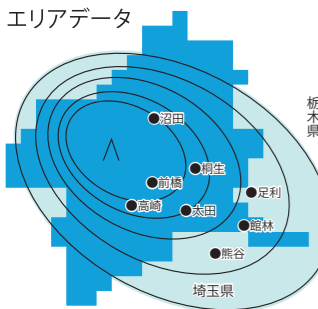

新番組

NEW 9月1日(金) スタート!
毎週金曜 10:45 ~ 11:00

G-FIVE と学ぼう

NEW おんなの幸せマニュアルの
俗女養成記2

9月4日(月) スタート!
月曜~金曜 20:30 ~ 21:00

伊勢崎オート

1(金)	23:00 ~ 23:30	展望
2(土)	20:00 ~ 21:00	中継
8(金)	23:00 ~ 23:30	展望
9(土)	19:30 ~ 21:00	中継
9(土)	23:00 ~ 23:30	展望
10(日)	19:30 ~ 21:00	中継
20(水)	23:00 ~ 23:30	展望
21(木)	20:00 ~ 21:00	中継

GTV プレミアム

視聴方法
群馬テレビをご視聴中リモコンの「選局」「チャンネル」**3** または **3** を押すことで **GTV プレミアム** を視聴することができます

17日(日) 24日(日) 13:05
ぐんまの名瀑と名木を訪ねて

群馬の暮らしに役立つアプリ **MIRUN** 今すぐ無料でダウンロード

県内ニュースやグルメ・お出かけなど地域の話題を配信!

イベントの企画運営・司会派遣・ライブ配信は
群馬テレビ事業部へ!

平日 10:00~18:00 にご相談 依頼
TEL 027-219-0006

デジタル3ch
送信所1 中継局29 (JOML-DTV)

視聴可能世帯数は
アンテナ・CATV合わせ県内外で
272万帯

群馬テレビは下記のサービスでも視聴可能です。

県名	放送局	2022年4月1日現在
群馬県	スカパーJSAT/KDDI/ジェイコム埼玉・東日本/光ネット/鎌倉ケーブルビジョン/株式会社アイキャスト	
埼玉県	ジェイコム埼玉・東日本/行田ケーブルテレビ/東松山ケーブルテレビ/ゆずの里ケーブルテレビ/入間ケーブルテレビ/本庄ケーブルテレビ/KDDI	
栃木県	ケーブルテレビ/わたらせテレビ/佐野ケーブルテレビ	
茨城県	古河ケーブルテレビ	
東京都	豊島ケーブルネットワーク	