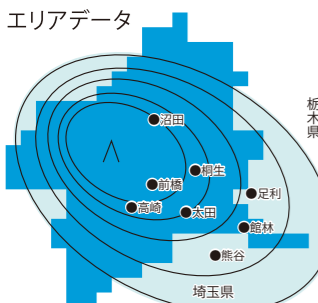

GTV プレミアム 視聴方法

群馬テレビをご視聴リモコンの「選局」「チャンネル」 \uparrow \oplus または **3** を押すことで
GTV プレミアム を視聴することができます

今すぐダウンロード!

エムキャスト 検索
<https://mcas.jp/>

PC・スマホで同時に見られる
エムキャスト

イベントの企画運営・司会派遣・ライブ配信は
群馬テレビ事業部へ!

平日 10:00~18:00 相談依頼
TEL 027-219-0006

群馬の暮らしに役立つアプリ 県内ニュースやグルメ・おでかけなど
地域の話題を配信!
今すぐ無料でダウンロード

デジタル3ch
送信所1中継局29 (JOML-DTV)

視聴可能世帯数はアンテナ・CATV合わせ県内外で
272万世帯

群馬テレビは下記のサービスでも視聴可能です。

放送局	2022年4月1日現在
群馬県	スカパーJSAT/KDDI/ジェイコム埼玉・東日本/光ネット/鎌倉ケーブルビジョン/株式会社アイキャスト
埼玉県	ジェイコム埼玉・東日本/行田ケーブルテレビ/東松山ケーブルテレビ/ゆずの里ケーブルテレビ/入間ケーブルテレビ/本庄ケーブルテレビ/KDDI
栃木県	ケーブルテレビ/わたらせテレビ/佐野ケーブルテレビ
茨城県	古河ケーブルテレビ
東京都	豊島ケーブルネットワーク