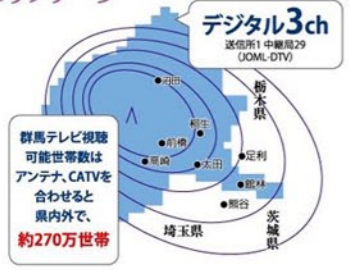

# ゆるキャラグランプリ

2017

PC・スマホでテレビが見られる エムキャス

チャンネル配信中

「群馬テレビ」が全国で視聴可能に!!

主な配信番組

ニュースJUST 6 JAみどりの風 ぐんま! トリビア図鑑 トップたちの素顔 技に迫る ぐんま一番 ビジネスジャーナル ぐんまの偉大な土木遺産 高崎もぎたて情報 戦隊ヒーローズキヤキフォース JOYnt! Girls' Talk Trip

無料アプリをダウンロード!

エムキャス 検索 https://mcas.jp/

※スマートフォンやタブレットはアプリケーション「エムキャス」インストール。インストール及び利用料は無料。配信は一部番組に限定されます。配信は国内からのアクセスに限定されます。※接続環境によって、視聴できない場合があります。

イベントの企画運営・司会者派遣は、群馬テレビ事業部へ!

TEL027-219-0006 (平日10:00~18:00)

## RECEPTION GUIDE

エリアデータ

カバーレージ 2017年1月1日現在 (単位:千)

県名	エリア内世帯数	エリア内人口
群馬県	783	1,965
埼玉県	1,421	3,427
栃木県	139	354
茨城県	171	436
千葉県	78	187
計	2,593	6,368

※カバーエリア内であっても、電波の伝播状況などにより視聴できない場合があります。

群馬テレビは下記のCATVでも視聴可能です。