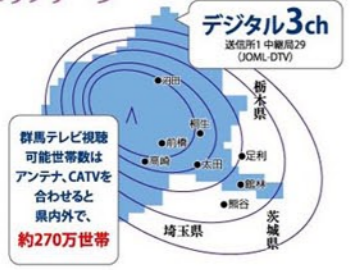

水曜日 22:00~22:30  
土曜日 21:30~22:00(再)

土曜日 12:00~12:55  
土曜日 22:00~22:55(再)

※応募方法、プレゼント詳細は番組内で紹介します。

PC・スマホでテレビが見られる  
**エムキャス**

チャンネル  
配信中

「群馬テレビ」が全国で視聴可能に!!

主な配信番組

ニュースJUST 6 JAみどりの風 ぐんま! トリビア図鑑 トップたちの素顔 技に迫る ぐんま一番 ビジネスジャーナル  
ぐんまの偉大な土木遺産 高崎もぎたて情報 戦隊ヒーローズキヤキフォース JOYnt! Girls' Talk Trip

無料アプリをダウンロード!

エムキャス 検索 https://mcas.jp/

※スマートフォンやタブレットはアプリケーション「エムキャス」インストール。インストール及び利用料は無料。※配信は一部番組に限定されます。配信は国内からのアクセスに限定されます。※接続環境によって、視聴できない場合があります。

イベントの企画運営・司会者派遣は、**群馬テレビ事業部へ!**

TEL027-219-0006 (平日10:00~18:00)

## RECEPTION GUIDE

エリアデータ

カバーレージ 2017年1月1日現在 (単位:千)

県名	エリア内世帯数	エリア内人口
群馬県	783	1,965
埼玉県	1,421	3,427
栃木県	139	354
茨城県	171	436
千葉県	78	187
計	2,593	6,368

※カバーエリア内であっても、電波の伝播状況などにより視聴できない場合があります。

群馬テレビは下記のCATVでも視聴可能です。