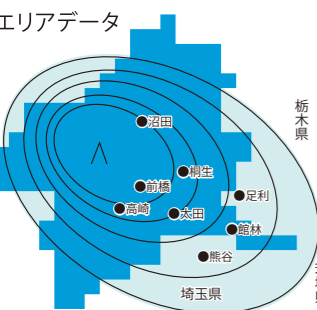

17:00 寺島実郎の世界を知る力

20:00 弘法大師 安海をむきに 1250年の祈り

22:30 RIZIN LANDMARK 7 in Azerbaijan

伊勢崎コート

8(月) 23:00 ~ 23:30	展望	10(水) 16:00 ~ 17:30	中継
9(火) 15:30 ~ 17:00	中継	27(土) 23:00 ~ 23:30	展望
9(火) 23:00 ~ 23:30	展望	28(日) 16:00 ~ 17:30	中継

GTV プレミアム 視聴方法

群馬テレビをご視聴中リモコンの「選局」「チャンネル」 \leftarrow \rightarrow または **3** を押すことで

GTV プレミアム を視聴することができます

デジタル3ch 送信所1中継局29 (JOIM-DTV)

視聴可能世帯数はアンテナ・CATV合わせ県内外で **272万世帯**

番組ネット局

2022年4月1日現在

「ダイアンのガチで! ごめんやす」11局ネット放送中