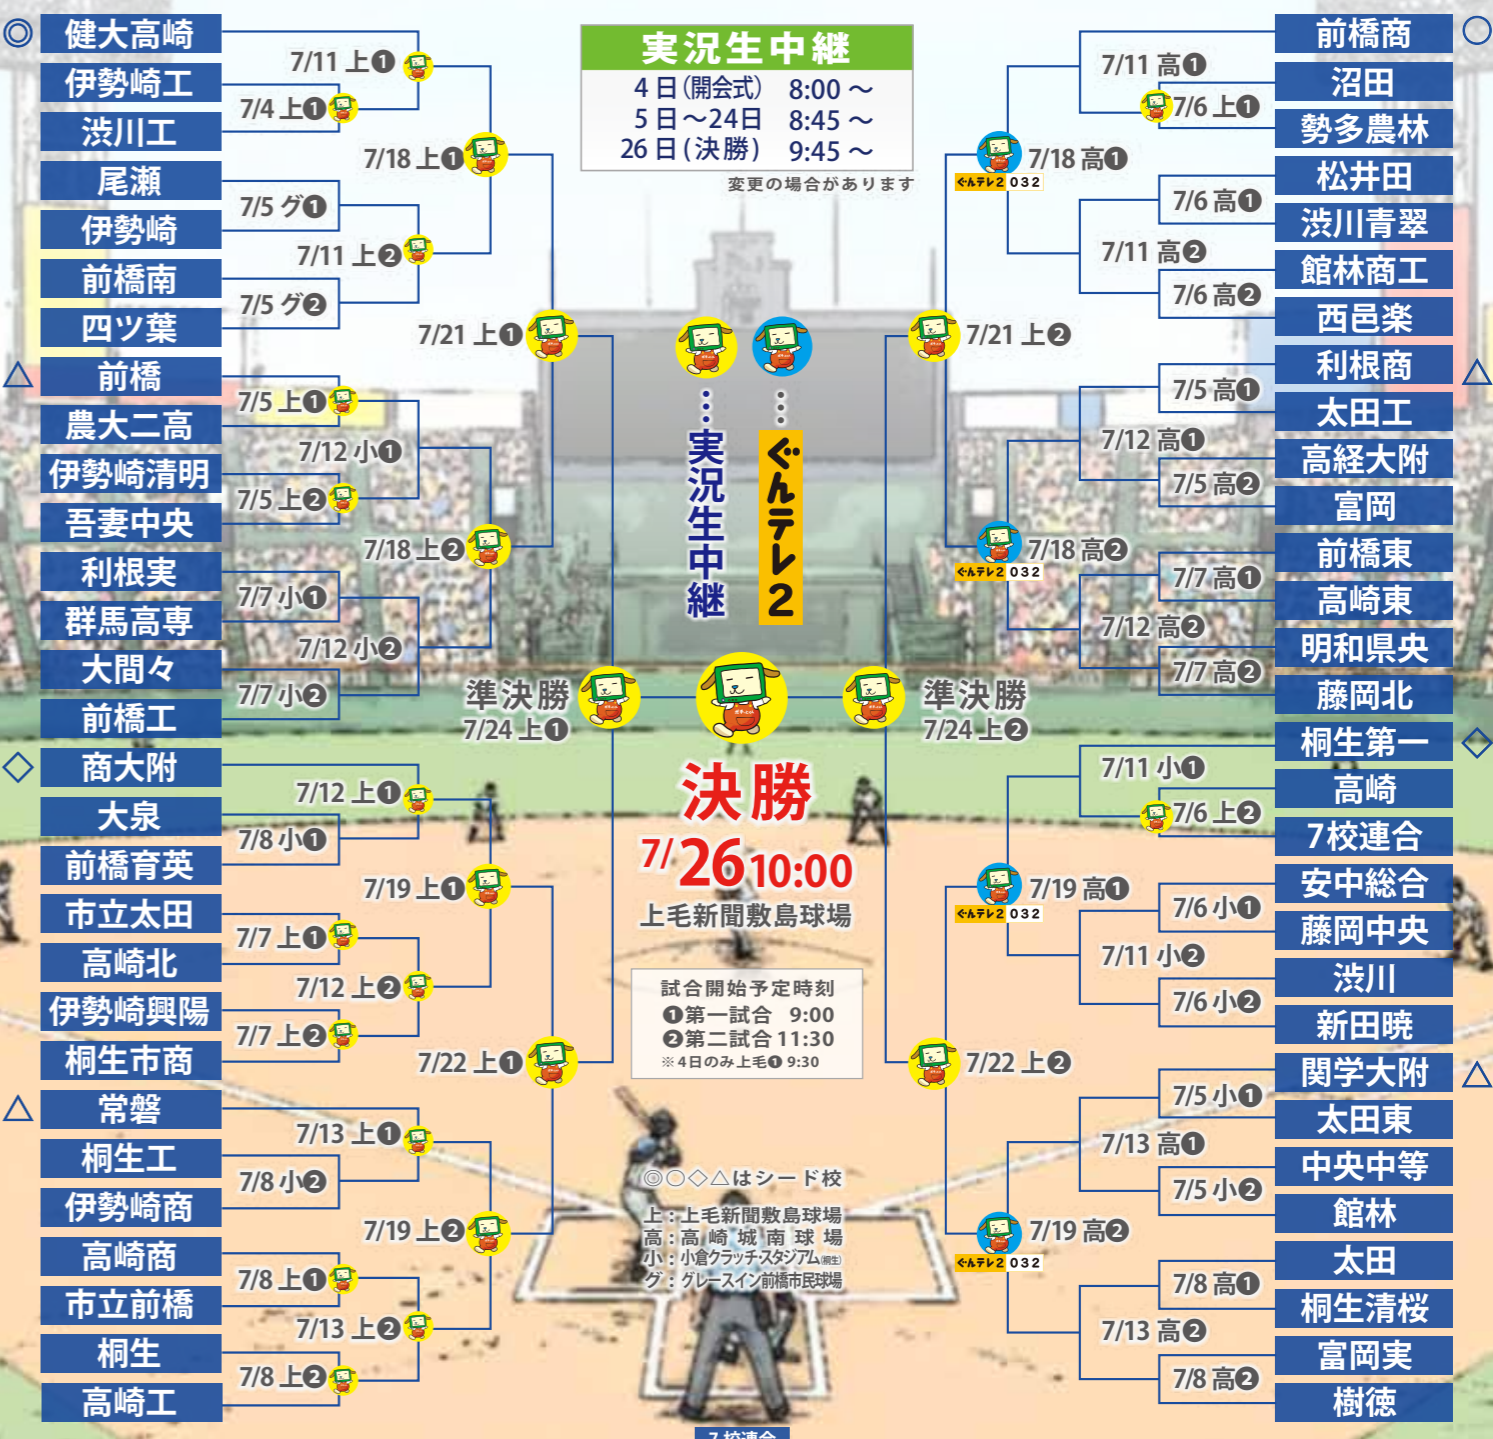

NEW

今から、親友やめようか。

毎週火曜 24:30 ~ 25:00

©「今から、親友やめようか。」製作委員会・MBS

NEW

エミリとマリア

毎週木曜 24:00 ~ 24:30

©「エミリとマリア」製作委員会・MBS

NEW

タッチ

22日 ~ 毎週水曜 19:30 ~ 20:00

原作/あだち充「タッチ」(小学館「少年サンデーコミックス」刊)
©あだち充/小学館・東宝・ADK

NEW

花ざかりの君たちへ 第2期

毎週水曜 24:30 ~ 25:00

©中条比紗也・白泉社/「花ざかりの君たちへ」アニメ製作委員会

NEW

うちの弟どもがすみません

毎週金曜 24:00 ~ 24:30

©オザキアキラ/集英社・「うちの弟どもがすみません」製作委員会

NEW

無自覚聖女は今日も無意識に力を垂れ流す

毎週金曜 24:30 ~ 25:00

©あーもんど/アース・スター・エンターテイメント/無自覚聖女は今日も無意識に力を垂れ流す製作委員会

NEW

グロウアップショウ ひまわりのサーカス団

毎週土曜 24:00 ~ 24:30

©キルクスコレクション協会/「グロウアップショウ」製作委員会

NEW

鬼の花嫁

毎週土曜 24:30 ~ 25:00

©クレハ・富樫じゅん・スターツ出版/「鬼の花嫁」製作委員会

公営競技

伊勢崎オート中継 5(日) 20:00 ~ 21:00
13(月) 20:00 ~ 21:00

JRA競馬中継 4(土) 25(土) 26(日) いずれも 14:00 ~ 15:00

デジタル3ch
送信所1中継局29 (JOML-DTV)

視聴可能世帯数はアンテナ・CATV合わせ県内外で **296万世帯**

群馬テレビは下記のサービスでも視聴可能です。

県名	施設名	2026年1月1日現在
群馬県	スカパーJSAT/KDDI/ジェイコム埼玉・東日本/光ネット 嬬恋ケーブルビジョン/株式会社アイキャスト	
埼玉県	ジェイコム埼玉・東日本/行田ケーブルテレビ/東松山ケーブルテレビ/ゆずの里ケーブルテレビ/入間ケーブルテレビ/本庄ケーブルテレビ/KDDI	
栃木県	ケーブルテレビ/わたらせテレビ/佐野ケーブルテレビ	
茨城県	ケーブルテレビ	

※詳細は各CATVにお問い合わせください。

番組ネット局

「ダイヤモンド/こめんやす」16局ネット放送中
北海道テレビ/さくらんぼテレビ(TOKYO MX) とちぎテレビ/テレビ埼玉/チバテレビ/tv k/静岡放送 富山テレビ/三重テレビ/KBS京都/サンテレビ RKB毎日放送/鹿児島放送テレビ/西日本放送/長崎文化放送

「猿に追る」とちぎテレビ 三重テレビ

ポチッとぐんテレ
https://www.gtv.co.jp/ 発行：編成部

ポチッとぐんテレ 番組表 2026

2026 夏の高校野球群馬大会 試合経過・結果

HP・データ放送で随時更新!

当日の全試合結果と内容をお伝えします!

※試合成立日 **よる10時** 高校野球ハイライト

見逃し配信