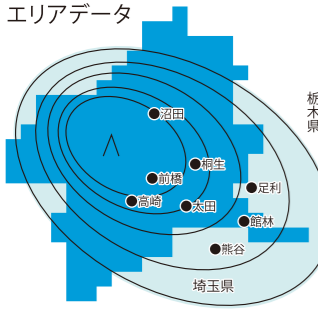

**NEW**

うちの弟どもがすみません

毎週金曜 24:00 ~ 24:30

©オザキアキラ/集英社・「うちの弟どもがすみません」製作委員会

**NEW**

無自覚聖女は今日も無意識に力を垂れ流す

毎週金曜 24:30 ~ 25:00

©あーもんど/アース・スター・エンターテイメント/無自覚聖女は今日も無意識に力を垂れ流す製作委員会

**NEW**

グロウアップショウ ひまわりのサーカス団

毎週土曜 24:00 ~ 24:30

©キルクスコレクション協会/「グロウアップショウ」製作委員会

**NEW**

鬼の花嫁

毎週土曜 24:30 ~ 25:00

©クレハ・富樫じゅん・スターツ出版/「鬼の花嫁」製作委員会

公営競技

**伊勢崎オート中継** 5(日) 20:00 ~ 21:00  
13(月) 20:00 ~ 21:00

**JRA競馬中継** 4(土) 25(土) 26(日) いずれも 14:00 ~ 15:00

**デジタル3ch**  
送信所1中継局29 (JOML-DTV)

視聴可能世帯数はアンテナ・CATV合わせ県内外で **296万世帯**

群馬テレビは下記のサービスでも視聴可能です。

県名	施設名	2026年1月1日現在
群馬県	スカパーJSAT/KDDI/ジェイコム埼玉・東日本/光ネット 嬬恋ケーブルビジョン/株式会社アイキャスト	
埼玉県	ジェイコム埼玉・東日本/行田ケーブルテレビ/東松山ケーブルテレビ/ゆずの里ケーブルテレビ/入間ケーブルテレビ/本庄ケーブルテレビ/KDDI	
栃木県	ケーブルテレビ/わたらせテレビ/佐野ケーブルテレビ	
茨城県	ケーブルテレビ	