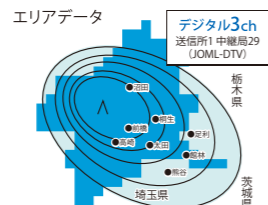

NEW 月曜～金曜 あさ 7:45 ~ 7:50

**ぐんま ゆったり体操**

**RACE**

伊勢崎オート 11(金) 22:30 ~ 23:00 展望 12(土) 16:00 ~ 17:00 中継  
25(金) 22:30 ~ 23:00 展望 26(土) 16:00 ~ 17:00 中継

ボートレース桐生ナイター 21(月) 19:00 ~ 21:00 中継

ポチっとくん LINEスタンプ 販売中!

チラ

番組ネット局

JOY&SON-TV JYnt! テレ玉/とちぎテレビ/チバテレ tvk/TOKYO MX KBS京都

群馬テレビは下記のCATVでも視聴可能です。

郡名	施設名	2020年3月1日現在
群馬県	スカパーJSAT/KDDI/ジェイコム埼玉・東日本/光ネット/鎌恋ケーブルビジョン	
埼玉県	ジェイコム埼玉・東日本/行田ケーブルテレビ/東松山ケーブルテレビ/ゆずの里ケーブルテレビ/入間ケーブルテレビ/本庄ケーブルテレビ/KDDI	
栃木県	ケーブルテレビ/わたらせテレビ/佐野ケーブルテレビ	
茨城県	古河ケーブルテレビ	
東京都	豊島ケーブルネットワーク	