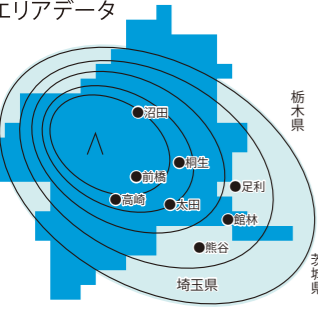

イベントの企画運営・司会派遣・ライブ配信は 群馬テレビ事業部へ!

平日 10:00~18:00 相談依頼
TEL 027-219-0006

群馬の暮らしに役立つアプリ **MIRUN** 今すぐ無料でダウンロード

県内ニュースやグルメ・おでかけなど 地域の話題を配信!

エムキャスト 検索 <https://mcas.jp/>

番組ネット局

「ダイヤンのガチで!ごめんやす」9局ネット放送中
テレビ玉/とちぎテレビ/チバテレ/tvk/TOKYO MX
KBS京都/三重テレビ/サンテレビ/西日本放送
「独に迫る」とちぎテレビ/サンテレビ

デジタル3ch
送信所1 中継局29 (JOML-DTV)

視聴可能世帯数は
アンテナ・CATV合わせ県内外で
272万帯

群馬テレビは下記のサービスでも視聴可能です。

県名	放送局	2022年4月1日現在
群馬県	スカパーJSAT/KDDI/ジェイコム埼玉・東日本/光ネット/鎌倉ケーブルビジョン/株式会社アイキャスト	
埼玉県	ジェイコム埼玉・東日本/行田ケーブルテレビ/東松山ケーブルテレビ/ゆずの里ケーブルテレビ/入間ケーブルテレビ/本庄ケーブルテレビ/KDDI	
栃木県	ケーブルテレビ/わたらせテレビ/佐野ケーブルテレビ	
茨城県	古河ケーブルテレビ	
東京都	豊島ケーブルネットワーク	