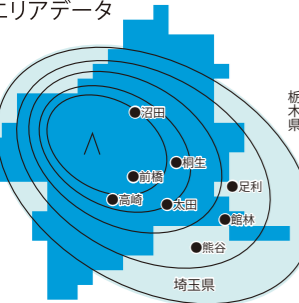

やっぱりの台湾

好き、欲しい、見たいがいっぱい!

イベントの企画運営・司会派遣・ライブ配信は
群馬テレビ事業部へ!

平日 10:00~18:00 ご相談 依頼
TEL 027-219-0006

群馬の暮らしに役立つアプリ 県内ニュースやグルメ・おでかけなど
地域の話題を配信!

MIRUN

今すぐ無料でダウンロード

PC・スマホで同時に見られる
エムキャス

今すぐダウンロード!

エムキャス 検索 <https://mcas.jp/>

デジタル3ch
送信所1 中継局29
(JOML-DTV)

視聴可能世帯数は
アンテナ・CATV合わせ県内外で
272万帯

群馬テレビは下記のサービスでも視聴可能です。

県名	放送局	2022年4月1日現在
群馬県	スカパーJSAT/KDDI/ジェイコム埼玉・東日本/光ネット/鎌倉ケーブルビジョン/株式会社アイキャスト	
埼玉県	ジェイコム埼玉・東日本/行田ケーブルテレビ/東松山ケーブルテレビ/ゆずの里ケーブルテレビ/入間ケーブルテレビ/本庄ケーブルテレビ/KDDI	
栃木県	ケーブルテレビ/わたらせテレビ/佐野ケーブルテレビ	
茨城県	古河ケーブルテレビ	
東京都	豊島ケーブルネットワーク	