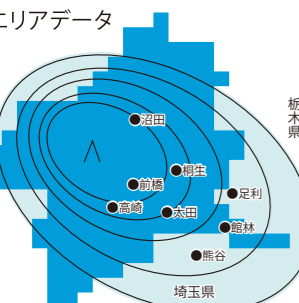

6月17日 13:50~

くぐんテレ2 LIVE

第108回 全国高等学校野球選手権 群馬大会 抽選会

県議会広報番組

6月25日 19:50~20:00 新議長・副議長に聞く (再)7月2日(木) 19:35~19:45

6月29日 19:45~20:00 県議会リポート (再)7月2日(木) 19:45~20:00

新番組

毎週月・火曜 21:30~22:00

美食無間

毎週水曜 21:00~21:55

マルモのおきて

毎週木曜 23:00~23:30

その結婚、正気ですか?

公営競技

伊勢崎オート中継 28(日) 19:30~21:00

JRA 競馬中継 6(土) 7(日) 13(土) 14(日) 20(土) 21(日) 27(土) 28(日) いずれも 14:00~15:00

デジタル3ch 送信所1中継局29 (JOML-DTV)

視聴可能世帯数はアンテナ・CATV合わせ県内外で **296万世帯**

群馬テレビは下記のサービスでも視聴可能です。

県名	施設名	2026年1月1日現在
群馬県	スカパーJSAT/KDDI/ジェイコム埼玉・東日本/光ネット	
群馬県	嬭恋ケーブルテレビ/株式会社アイキャスト	
群馬県	ジェイコム埼玉・東日本/行田ケーブルテレビ/東松山ケーブルテレビ/ゆずの里ケーブルテレビ/入間ケーブルテレビ/本庄ケーブルテレビ/KDDI	
栃木県	ケーブルテレビ/わたらせテレビ/佐野ケーブルテレビ	
茨城県	ケーブルテレビ	

※詳細は各CATVにお問い合わせください。

番組ネット局

「ダイアンのガチで!ごめんやす」16局ネット放送中

北海道テレビ/さくらんぼテレビ(TOKYO MX) とちぎテレビ/テレビ埼玉/チバテレビ/tv k/静岡放送 富山テレビ/三重テレビ/KBS京都/サンテレビ RKB毎日放送/鹿児島放送テレビ/西日本放送/長崎文化放送

「按に連る」とちぎテレビ

「saunominen サウナ日報」 TOKYO MX

ポチッとくぐんテレ