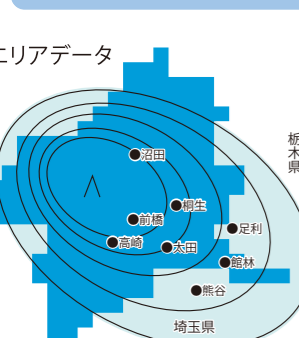

5月30日土 12:54~15:00
LIVE

2026プレナスなでしこリーグ2部 生中継
バニーズ群馬FCホワイトスター VS. ディアヴォロツソ広島

14:59~試合終了まで

BUNNYS GUNMA FC WHITE STAR | DIAVOROSSO HIROSHIMA

新番組

5月5日スタート!

毎週火曜 24:30~25:00

毎週木曜 24:00~24:30

あの夜、社長の子供を授かりました

©「ネタジャ」制作委員会・MBS | ©「あの夜、社長の子供を授かりました」制作委員会・MBS

公営競技

伊勢崎オート中継 2(土) 20:00~21:00, 17(日) 20:00~21:00, 31(日) 19:30~21:00

JRA競馬中継 2(土) 3(日) 9(土) 10(日) 16(土) 17(日) 23(土) 24(日) いずれも 14:00~15:00

デジタル3ch
送信所1中継局29 (JOML-DTV)

視聴可能世帯数はアンテナ・CATV合わせ県内外で
293万世帯

群馬テレビは下記のサービスでも視聴可能です。

県名	施設名	2025年8月1日現在
群馬県	スカパーJSAT/KDDI/ジェイコム埼玉・東日本/光ネット	
埼玉県	嬬恋ケーブルビジョン/株式会社アイキャスト	
埼玉県	ジェイコム埼玉・東日本/行田ケーブルテレビ/東松山ケーブルテレビ/ゆずの里ケーブルテレビ/入間ケーブルテレビ/本庄ケーブルテレビ/KDDI	
栃木県	ケーブルテレビ/わたらせテレビ/佐野ケーブルテレビ	
茨城県	ケーブルテレビ	