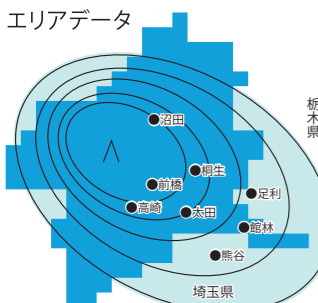

デジタル3ch 送信所1中継局29 (JOML-DTV) 視聴可能世帯数は アンテナ・CATV合わせ県内外で 272万世帯

群馬テレビは下記のサービスでも視聴可能です。 番組名 放送日 2022年4月1日現在 スカパーJSAT/KDDI/ジェコム埼玉・東日本/光ネット/協栄ケーブルビジョン/株式会社アイキャスト 群馬県 ジェコム埼玉・東日本/行田ケーブルテレビ/東松山ケーブルテレビ/ゆずの里ケーブルテレビ/入間ケーブルテレビ/本庄ケーブルテレビ/KDDI 埼玉県 ケーブルテレビ/わたらせテレビ/佐野ケーブルテレビ 茨城県 古河ケーブルテレビ 東京都 豊島ケーブルネットワーク

番組ネット局 「タイアンのガチで!ごめんやす」12局ネット放送中 群馬県 テレビ玉ノ浦/とちぎテレビ/チバテレビ/tv k/TOKYO MX KBS京都/三重テレビ/サンテレビ/西日本放送 さくらんぼテレビ/北海道テレビ/B5N新潟放送 「猿に追る」とちぎテレビ/サンテレビ/三重テレビ

群馬テレビ 番組表 2024

THE SPA GUNMA 開幕戦 生中継 25日(日) 午後2時 VS 鹿児島ユナイテッドFC CLUB MASCOT ザスパンダ

おめかけ 群馬発! 上毛かるた奮闘記 11日(日) よる7時30分 夢のままじゃ終わらせない

©おめかけ〜群馬発!上毛かるた奮闘記〜 ALL RIGHTS RESERVED.