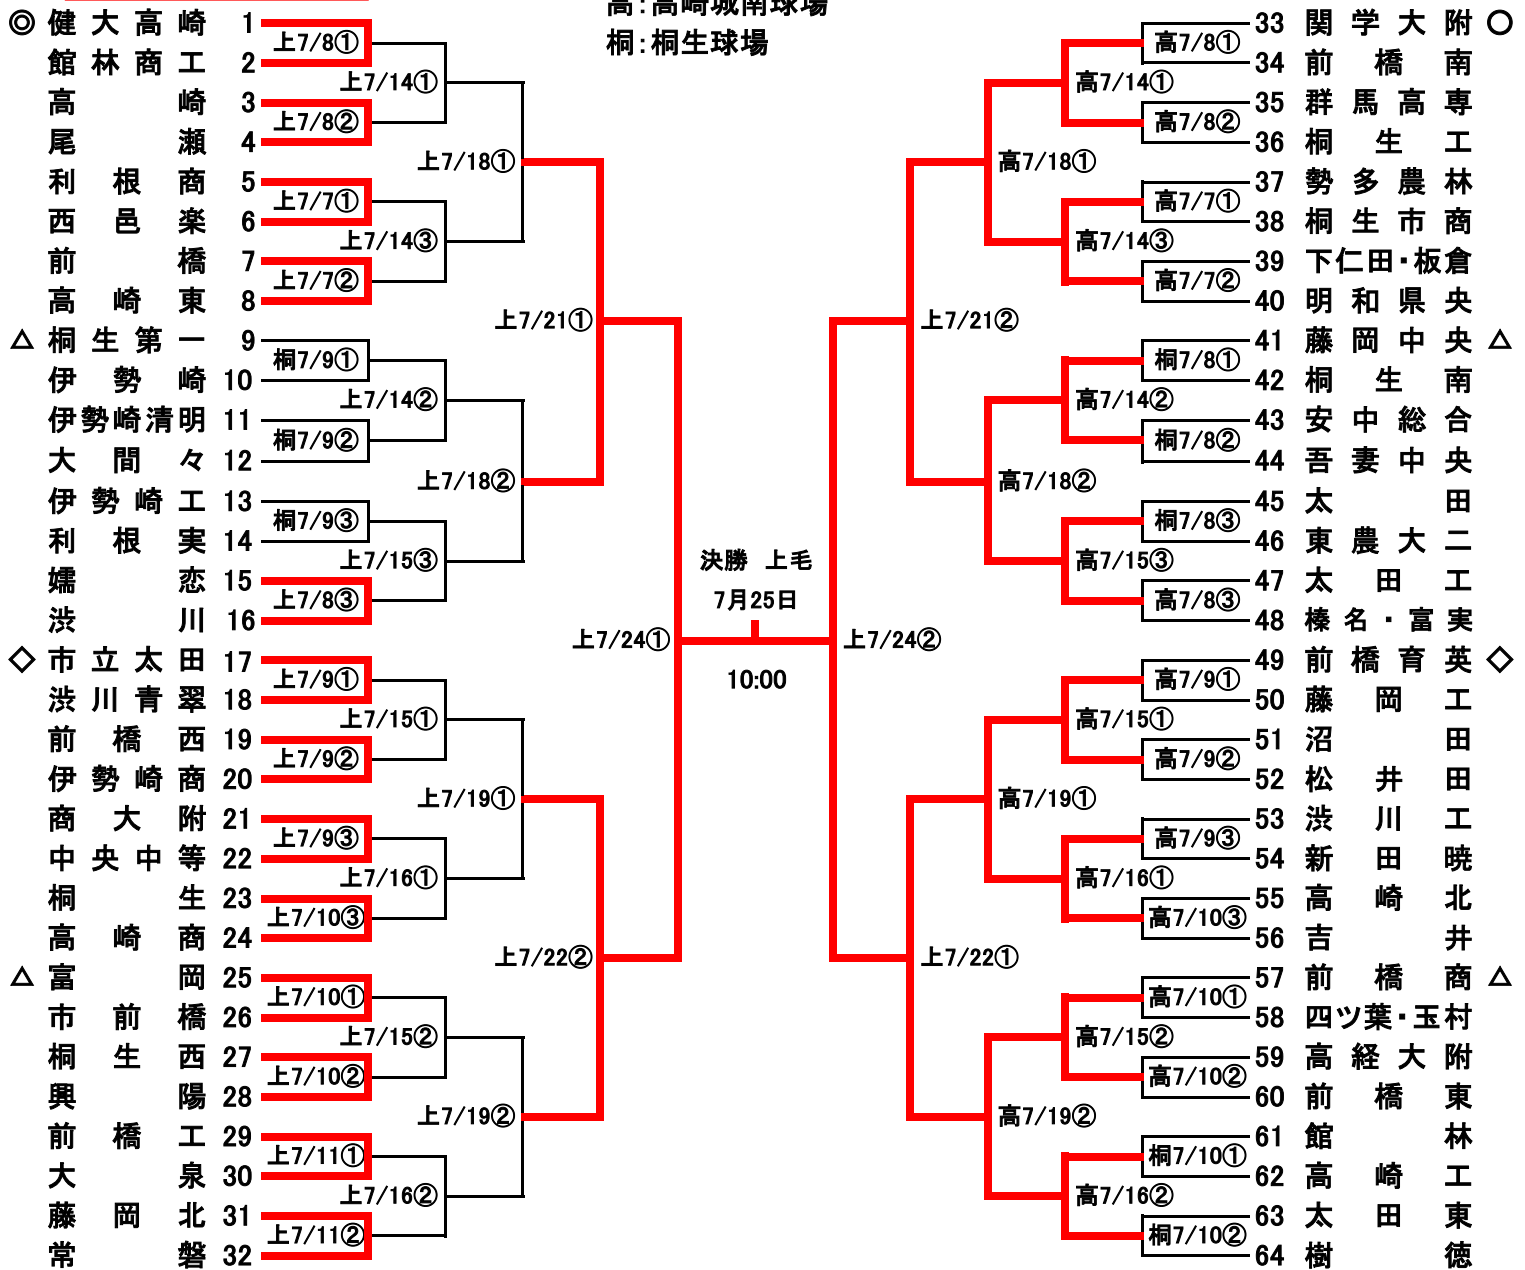

平成30年度 第100回 全国高等学校野球選手権記念群馬大会 **中継カード**

期日 平成30年7月7日(土)～7月25日(水) (雨天順延)

開会式:7月7日(土) 午前8:05 上毛新聞敷島球場

◎○◇△はシード校

上:上毛新聞敷島球場

高:高崎城南球場

桐:桐生球場

太線が中継カード

試合開始予定時刻 ①9時 ②11時30分 ③14時
(7日のみ 上毛 ①9時30分 ②12時 城南①11時 ②13時30分)

☆GTV中継	7日	8:00～
	8日～	8:45～
	決勝	9:45～
☆ハイライト	7日～25日	22:00～23:00
	(9日のみ)	22:30～23:30

中継予定	7	8	9	10	11	14	15	16	18	19	21	22	24	25
	土	日	月	火	水	土	日	月	水	木	土	日	火	水
上毛新聞敷島	○	○	○	○	○						○	○	○	○
高崎城南球場						○	○	○	○	○				